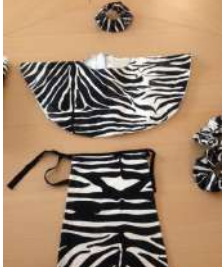

Tenue Zèbre cape pagne chouchou

Taille : 9 Chouchous + 7
Couleur : Motif zèbre : Noir /
Quantité :
En lot avec 491

Emplacement : Caisse N°21, Local
Hirtzbach

Accessoires : Accessoires Déguisement jungle Vestes Jupes ...